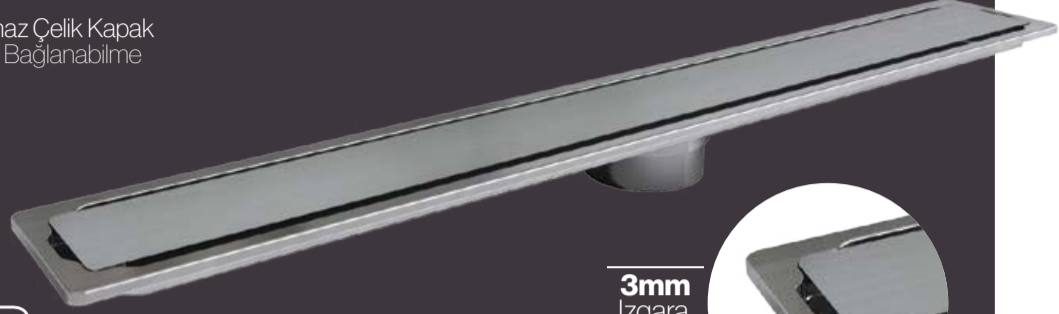

DNOX® SERİ-L Paslanmaz Özel Seri / Stainless Special Series

304 Kalite Paslanmaz Kasa ve 304 Kalite Paslanmaz Çelik Kapak
Klapeli Koku Önleyici Sistem / Farklı Sifon Tiplerine Bağlanabilme
Q 50 Çıkışlı Boruyla Bağlanabilme / Saç Tutucu

EBAT
SEÇENEKLERİ

UZUNLUK	ÜRÜN KODU	ÇIKIŞ ÇAPI
40 cm	PD05-40	Ø 50
50 cm	PD05-50	Ø 50
60 cm	PD05-60	Ø 50

3mm
Izgara