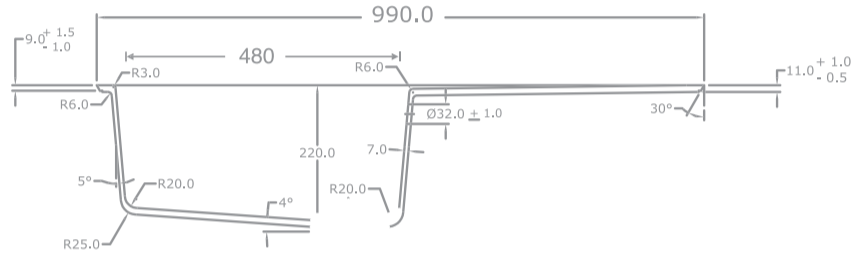

→ TULİP SERİ

→ D100

Çereve
1000X500mm

Hazne
480x430x220mm