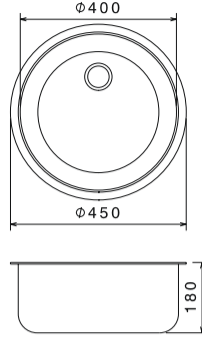

FİYAT

→ DE-904 36 x 39

DESENLİ
Kabin Ölçüsü : 600 mm

KALINLIK (mm)
0,6

SİFON
--

FİYAT

→ DE-906 38 x 48

DESENLİ
Kabin Ölçüsü : 600 mm