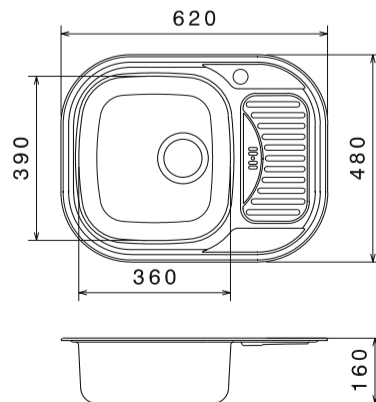

YP052

YP065

→ DE-104 73 x 48

DESENLİ
Kabin Ölçüsü : 600 mm

KALINLIK (mm)	SİFON	FİYAT
0,6	BDT	
0,8	BDT	

YP065

→ DE-110 48 x 46

DESENLİ
Kabin Ölçüsü : 400 mm

KALINLIK (mm)	SİFON	FİYAT
0,6	KKT	
0,6	BKT	
0,8	KKT	
0,8	BKT	

YP065

→ DE-112 62 x 48

DESENLİ
Kabin Ölçüsü : 450mm

KALINLIK (mm)	SİFON	FİYAT
0,6	BDT	
0,8	BDT	

YP065

→ DE-114 78 x 48

DESENLİ
Kabin Ölçüsü : 450 mm