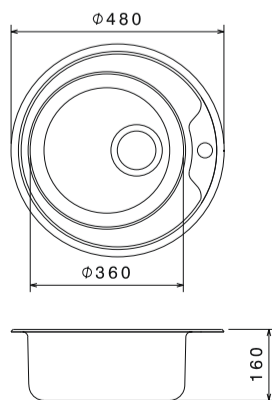

→ DE-140 78 x 44

DESENLİ
Kabin Ölçüsü : 600 mm

KALINLIK (mm)
0,6

SİFON
BCT

FİYAT

→ DE-158 100 x 50

DESENLİ
Kabin Ölçüsü : 600 mm

KALINLIK (mm)
0,7

SİFON
BCT

FİYAT

→ DE-124 50 x 50

DESENLİ
Kabin Ölçüsü : 450 mm

KALINLIK (mm)
0,6
0,6

SİFON
KKT
BKT

FİYAT

→ DE-108 C 48

DESENLİ
Kabin Ölçüsü : 400 mm

KALINLIK (mm)
0,6
0,6
0,8
0,8

SİFON
KKT
BKT
KKT
BKT

FİYAT