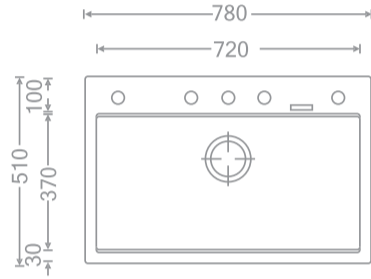

RENKLER

→ TULİP SERİ

→ D780

Çereve
780x510mm

Hazne
720x370x220mm

→ TULİP SERİ

→ 570

Çereve
570x510mm