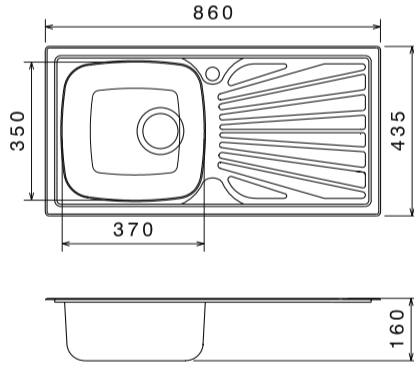

DESENLİ
Kabin Ölçüsü : 450-600 mm

KALINLIK (mm)	SİFON	FİYAT
0,6	KKT-KDT	
0,6	BKT-BDT	

YP052

YP065

→ DE-128 100x 48

DESENLİ
Kabin Ölçüsü : 600 mm

KALINLIK (mm)	SİFON	FİYAT
0,8	BCT	

YP077