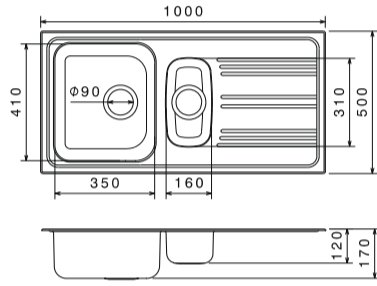

KALINLIK (mm)
0,7

SİFON
BCT

FİYAT

YP077

YP074

→ DE-124 50 x 50

DESENLİ
Kabin Ölçüsü : 450 mm

KALINLIK (mm)
0,6
0,6