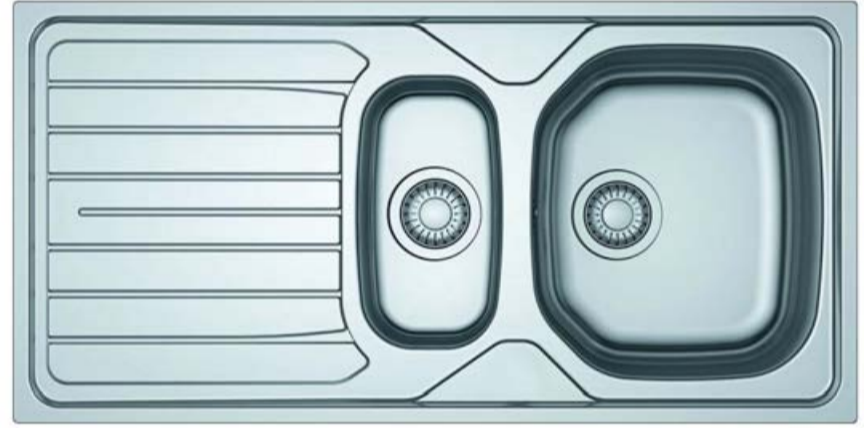

FİYAT

→ EBM 45

ÖLÇÜ	KALINLIK	DERİNLİK	KABİN Ö.	SİFON
860x440	-	-	-	-

FİYAT

→ 1010168602 / DML 614

ÖLÇÜ	KALINLIK	DERİNLİK	KABİN Ö.	SİFON
860x435	-	-	-	-

→ 1010470876 / RENO L

ÖLÇÜ	KALINLIK	DERİNLİK	KABİN Ö.	SİFON
1000x500	-	-	-	-