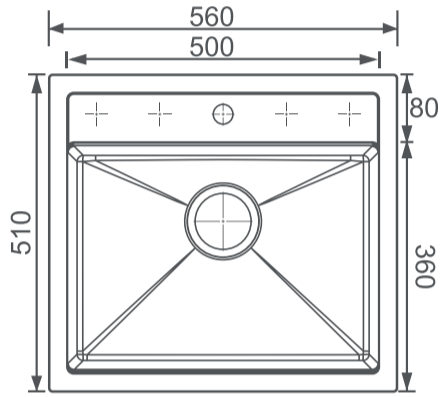

→ SWAN SERİ

→ D560

Çereve
560 x 510 mm

Hazne
500 x 360 x 200 mm