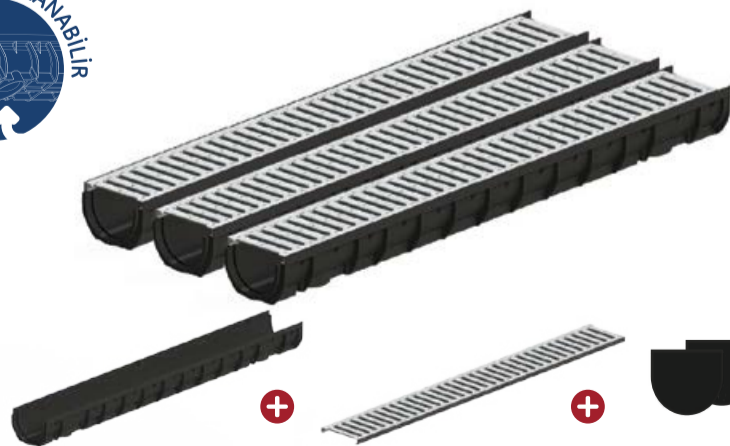

DNOX®

Quality

Plastik Kanal ve Izgara

KOD-CODE	PLASTİK 10 cm
▷ K02-110-050	Plastik Kanal Oluğu, 100 x 500 x h:50
▷ K20-010-020	Plastik Kanal Izgarası, 100 x 500 x h:15
▷ K03-010-001	Plastik Kanal Oluk Kapağı, 100 x h:50
▷ K03-010-002	Plastik Kanal Oluğu Ø32 Çıkış Kapağı, 100 x h:50
▷ K02-110-050 Ø	Plastik Kanal Oluğu, 100 x 500 x h:50 Alttan Ø50 - Ø70

KOD-CODE	PLASTİK 13 cm
▷ K02-113-070	Plastik Kanal Oluğu, 130 x 500 x h:75
▷ K20-013-020	Plastik Kanal Izgarası, 125 x 500 x h:20
▷ K03-013-001	Plastik Kanal Oluk Kapağı, 130 x h:75
▷ K03-013-002	Plastik Kanal Oluğu Ø50 Çıkış Kapağı, 130 x h:75
▷ K03-013-003	Plastik Kanal Oluğu Alttan Çıkış Ø70 - Ø100 Çıkış Kapağı, 130 x h:75

KOD-CODE	PLASTİK 20 cm
▷ K02-120-120	Plastik Kanal Oluğu, 200 x 500 x h:120
▷ K20-020-020	Plastik Kanal Izgarası, 200 x 500 x h:20
▷ K03-020-001	Plastik Kanal Oluk Kapağı, 200 x h:120
▷ K03-020-002	Plastik Kanal Oluğu Ø70 - Ø100 Çıkış Kapağı, 200 x h:120
▷ K02-120-120 Ø	Plastik Kanal Oluğu, 200 x 500 x h:120 Alttan Ø70 - Ø100

KOD-CODE	POLİKARBONAT 9 cm
▷ K02-110-050	Kanal Oluğu, 90x50x h:60
▷ K20-010-020	Kanal Oluğu, 90x500x h:10
▷ K03-010-001	Kanal Yan Kapağı, Ø50

KOD-CODE	POLİKARBONAT 13 cm
▷ K02-113-070	Kanal Oluğu, 130 x 500 x h:45
▷ K02-113-070	Kanal Oluğu, 130 x 500 x h:60
▷ K20-013-020	Kanal Izgarası, 125 x 500 x h:20
▷ K03-013-001	Kanal Oluğu Yan Kapağı, Ø50

KOD-CODE	POLİKARBONAT 20 cm
▷ K02-113-070	Kanal Oluğu, 200x500x h:95
▷ K20-013-020	Kanal Izgarası, 200x500x h:20
▷ K03-013-001	Kanal Oluğu Yan Kapağı, Ø70

KOD-CODE	METAL IZGARALAR
▷ PAS-IZG-10	Izgara Krom 304 Paslanmaz 10 cm Uzunluk : 50cm
▷ PAS-IZG-13	Izgara Krom 304 Paslanmaz 13 cm Uzunluk : 50cm
▷ PAS-IZG-20	Izgara Krom 304 Paslanmaz 20 cm Uzunluk : 50cm
▷ GAL-IZG-13	Izgara Galvaniz 13 cm Uzunluk : 50cm

Garaj Paket