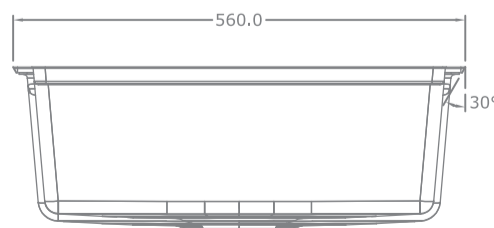

→ TULİP SERİ

→ 570

Çereve
570x510mm

Hazne
510x360x220mm

[RENKLER]

Siyah

Gri

Beyaz

Krem