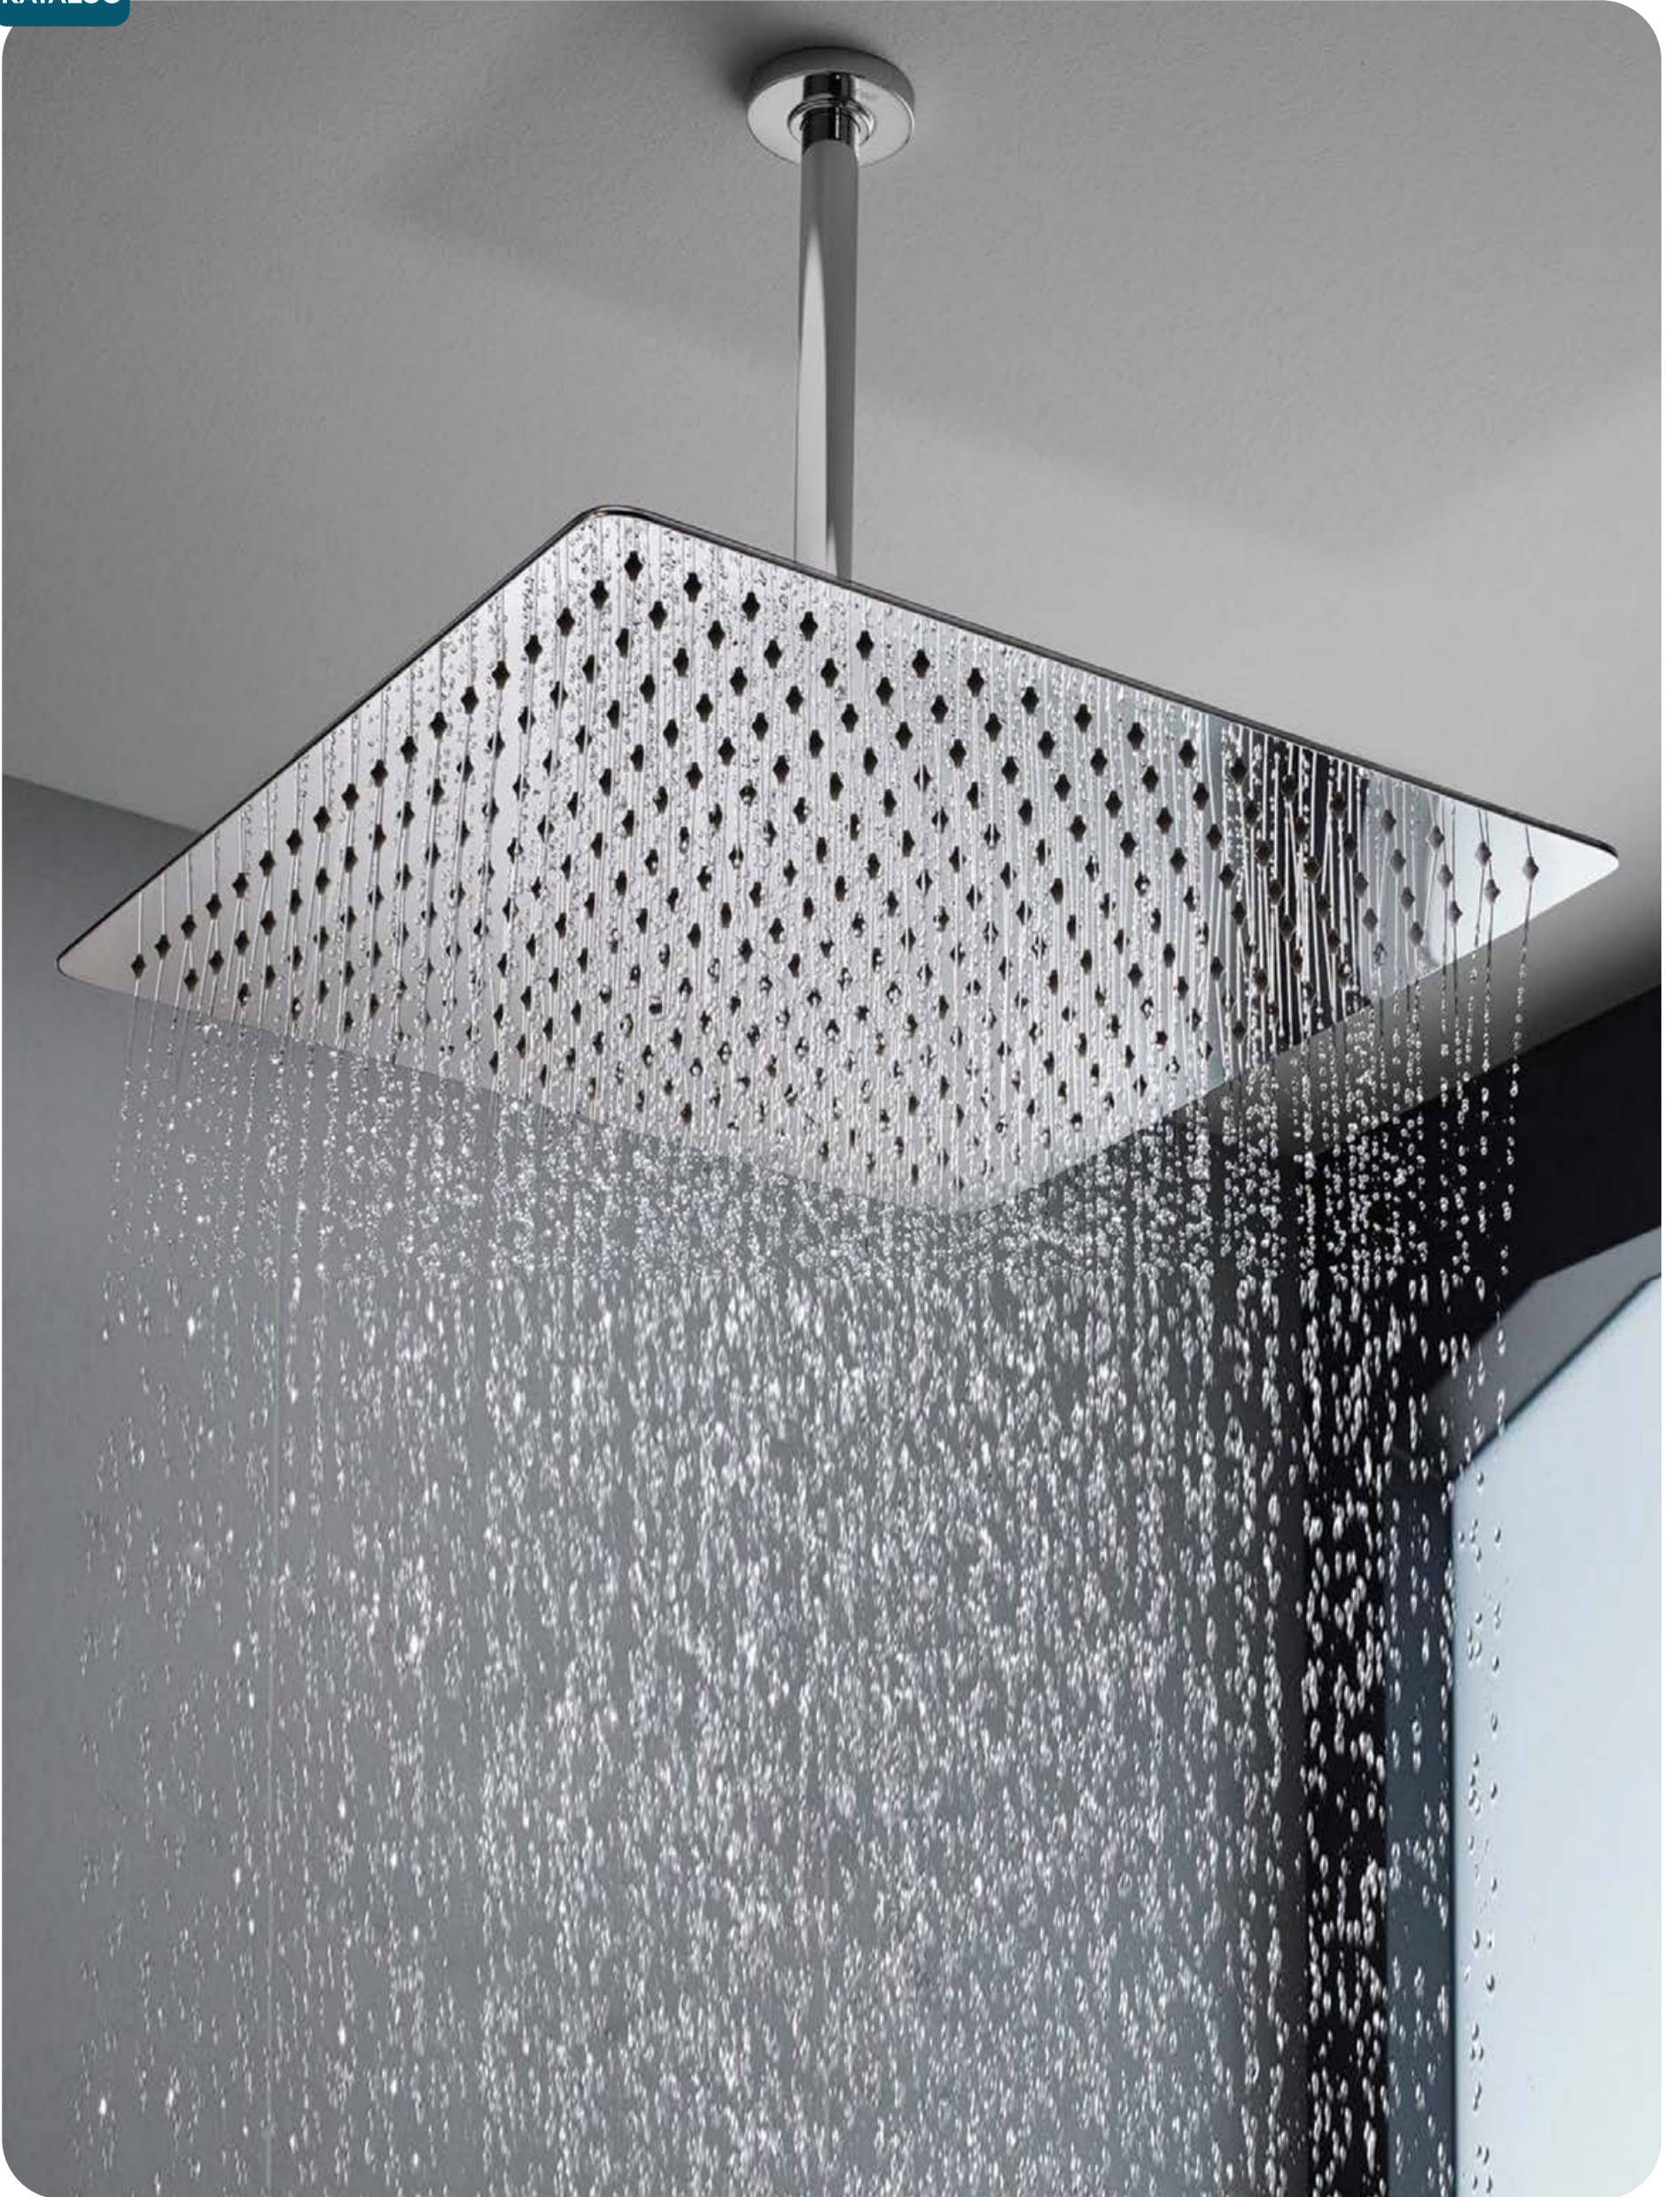

index

MİSTİLLO	03
TESKA	34
EVYE	63
AKSESUAR	75
DNOX	91
NKP	105
TESİSAT BAĞLANTI	119

→ MAK 001

400 mm 25x25 mm kare tepe duşu borusu
200x200 mm kare tepe duşu

→ MAK 002

400 mm Ø20 mm yuvarlak tepe duşu borusu
Ø200 mm yuvarlak tepe duşu