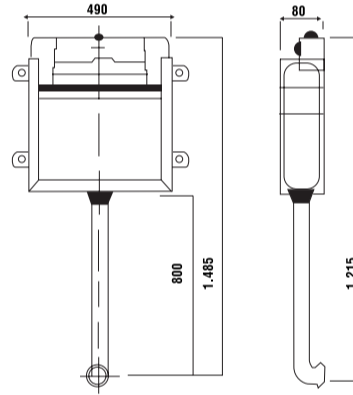

→ 0020

3/6 LT
TUĞLA DUVARA UĞUN
KULLANIM (Buton Hariç)

K. Adedi: 1

→ 0021

3/6 LT
HELA TAŞI UYUMLU
(Buton Hariç)

K. Adedi: 1

→ 0025

3/6 LT
ALÇIPAN DUVARA UĞUN
KULLANIM
(Buton Hariç)
(Yere Hızlı Montaj)