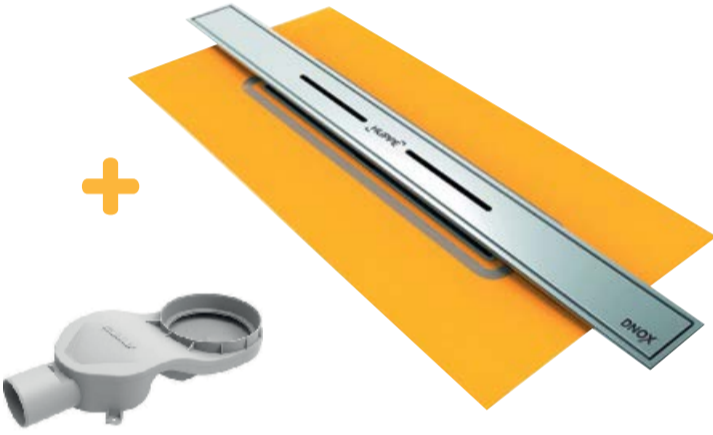

AKSESUAR

DNOX

NKP

TESİSAT
BAĞLANTI

HÜPPE
SHOWER AND SOUL

DUŞ KANALLARI

DNOX®
DRAIN

GALATA X
Paslanmaz Duş Kanalı Seti
Yandan / Alttan Çıkışlı Sifon 42/48 lt