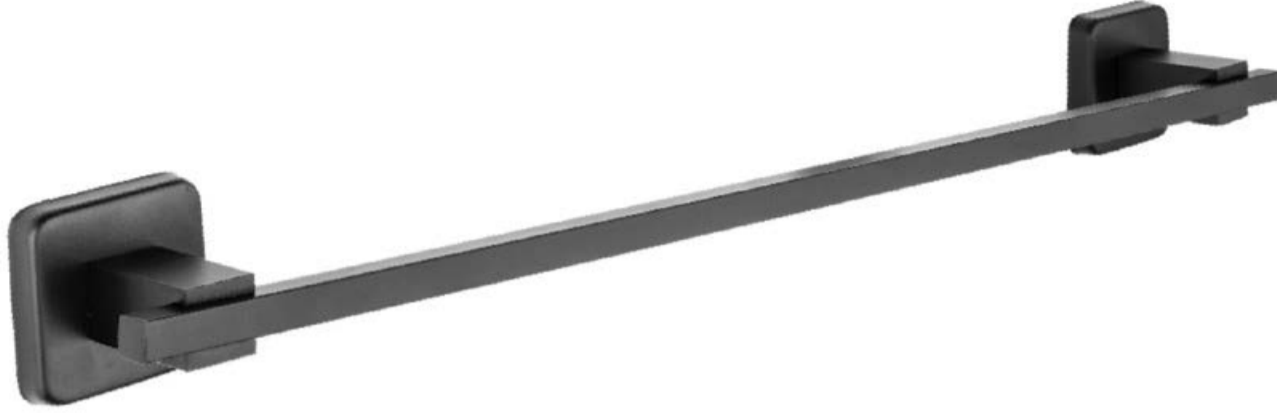

DIAMOND
Serisi

→ A 13406

UZUN HAVLULUK

K. Adedi: 10