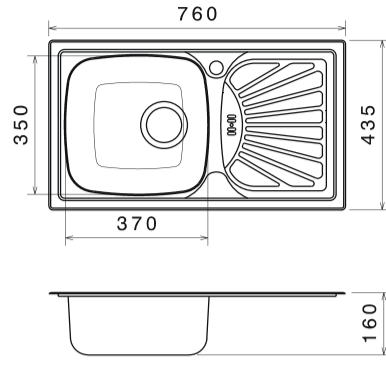

YP052

YP065

→ DE-104 73 x 48

DESENLİ
Kabin Ölçüsü : 600 mm

KALINLIK (mm)	SİFON	FİYAT
0,6	BDT	
0,8	BDT	

YP065

→ DE-110 48 x 46

DESENLİ
Kabin Ölçüsü : 400 mm