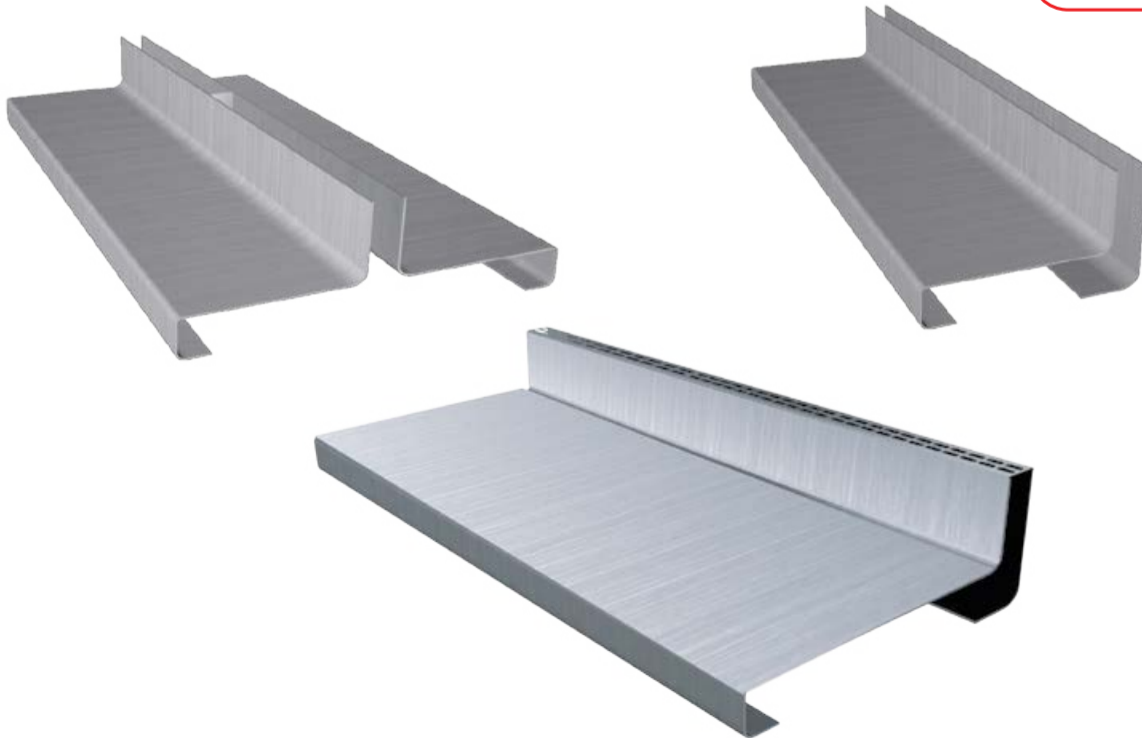

Fuga Izgara

Fiyat Sorunuz!