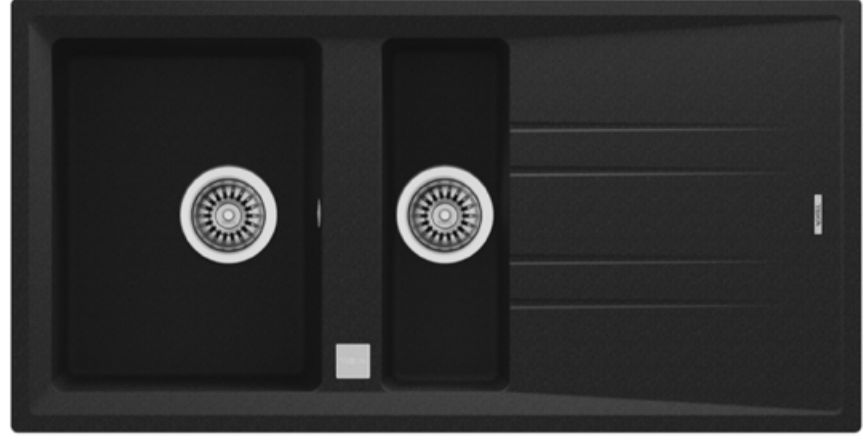

→ STONE 60 B-TG METALIC BLACK

ÖLÇÜ	KALINLIK	DERİNLİK	KABİN Ö.	SİFON
1000x510	-	-	-	-

FİYAT