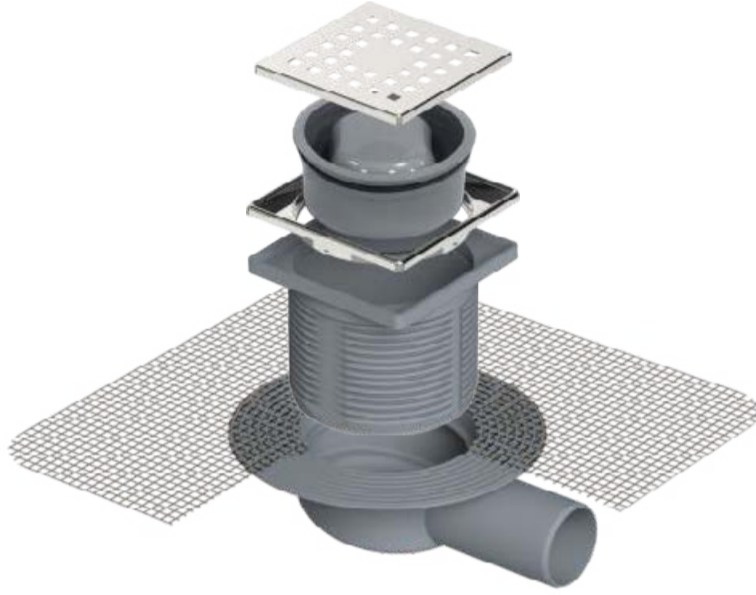

DNOX®

Quality

Sürme Yalıtıma Uyumlu Gövdeye lamine Fileli Süzgeç Setleri

Paslanmaz Çelik Çerçevesi Süzgeçler

EBAT	ÜRÜN KODU	ÇIKIŞ ÇAPI
10X10cm	FY32-10Ç	Ø 32 - Yan
10X10cm	FY50-10Ç	Ø 50 - Yan
10X10cm	FY70-10Ç	Ø 70 - Yan
10X10cm	FY100-10Ç	Ø 100 - Yan
10X10cm	FA50-10Ç	Ø 50 - Alt
10X10cm	FA70-10Ç	Ø 70 - Alt
10X10cm	FA100-10Ç	Ø 100 - Alt
15X15cm	FY50-15Ç	Ø 50 - Yan
15X15cm	FY70-15Ç	Ø 70 - Yan
15X15cm	FY100-15Ç	Ø 100 - Yan
15X15cm	FA50-15Ç	Ø 50 - Alt
15X15cm	FA70-15Ç	Ø 70 - Alt
15X15cm	FA100-15Ç	Ø 100 - Alt