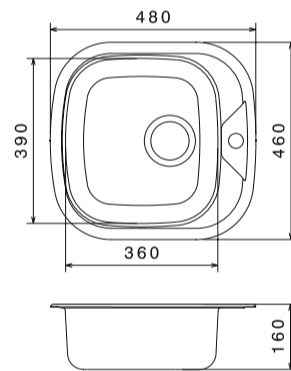

→ DE-102 76 x 43,5

DESENLİ
Kabin Ölçüsü : 450 - 600 mm

KALINLIK (mm)	SİFON	FİYAT
0,6	KKT-KDT	
0,6	BKT-BDT	

→ DE-104 73 x 48

DESENLİ
Kabin Ölçüsü : 600 mm

KALINLIK (mm)	SİFON	FİYAT
0,6	BDT	
0,8	BDT	

→ DE-110 48 x 46

DESENLİ
Kabin Ölçüsü : 400 mm

KALINLIK (mm)	SİFON	FİYAT
0,6	KKT	
0,6	BKT	
0,8	KKT	
0,8	BKT	

→ DE-112 62 x 48

DESENLİ
Kabin Ölçüsü : 450mm

KALINLIK (mm)	SİFON	FİYAT
0,6	BDT	
0,8	BDT