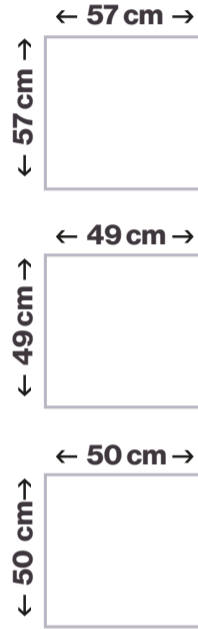

DNOX®

Quality

KOMPOZİT YAĞMUR SUYU IZGARA TAKIMI 570mm*570mm MENTEŞELİ TİP

ÜRÜN KODU	YÜK SINIFI	YÜK DAYANIMI	KG
KIT.570-MB	B125	12,5 Ton	33
KIT.570-MC	C250	25 Ton	33
KIT.570-MD	D400	40 Ton	33

ÜRÜN KODU	YÜK SINIFI	YÜK DAYANIMI	KG
KIT.490-MB	B125	12,5 Ton	22
KIT.490-MC	C250	25 Ton	22
KIT.490-MD	D400	40 Ton	22

ÜRÜN KODU	YÜK SINIFI	YÜK DAYANIMI	KG
KIT.500-MB	B125	12,5 Ton	26
KIT.500-MC	C250	25 Ton	26
KIT.500-MD	D400	40 Ton	26