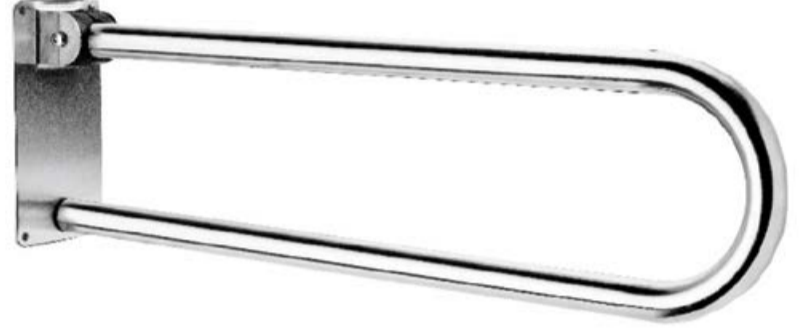

→ A 34107

MAFSALLI TUTUNMA BARI