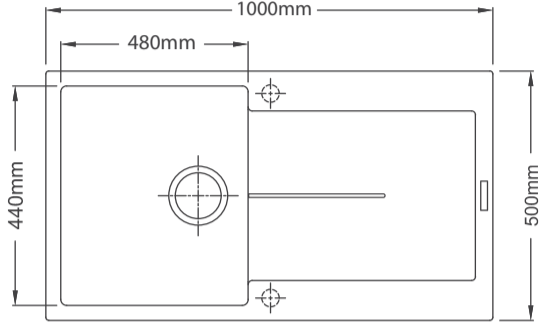

→ VERA SERİ

→ D100 L

Çerçeve 1000 x 500 mm
Hazne 480 x 440 x 200 mm