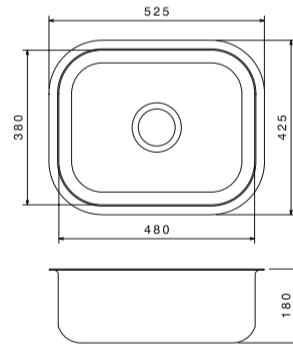

→ DE-906 38 x 48

DESENLİ
Kabin Ölçüsü : 600 mm

KALINLIK (mm)
0,6

SİFON
--

FİYAT