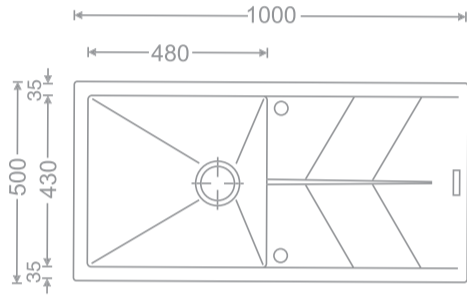

→ TULİP SERİ

→ D100

Çereve
1000X500mm

Hazne
480x430x220mm