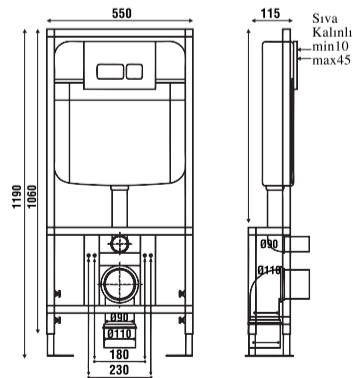

→ 0020

3/6 LT
TUĞLA DUVARA UĞUN
KULLANIM (Buton Hariç)

K. Adedi: 1

→ 0021

3/6 LT
HELA TAŞI UYUMLU
(Buton Hariç)

K. Adedi: 1

→ 0025

3/6 LT
ALÇIPAN DUVARA UĞUN
KULLANIM
(Buton Hariç)
(Yere Hızlı Montaj)

K. Adedi: 1