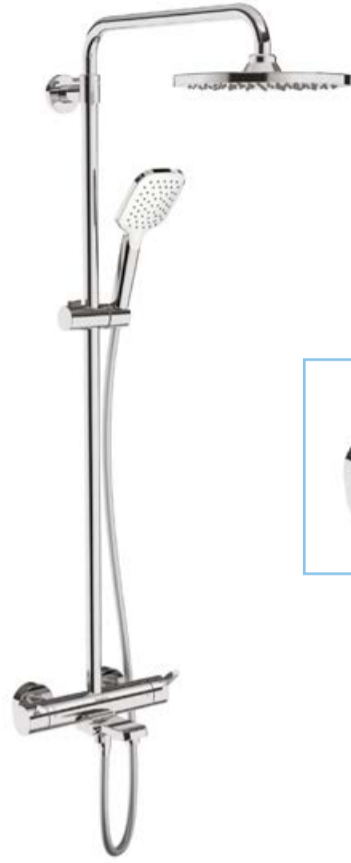

MİX DUŞ KOLONLARI

→ DK 2301C - Siyah

Devon Mix Kare 2 Yönlü

→ DK 2401C - Siyah

Devon Mix Yuvarlak 2 Yönlü

→ DK 3301C - Krom

Galaxy Mix Kare 3 Yönlü

→ DK 3401C - Siyah