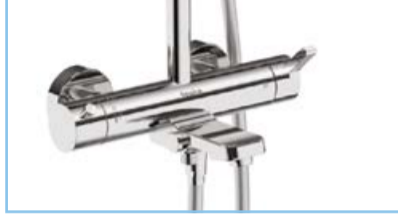

MİX DUŞ KOLONLARI

→ DK 2301C - Siyah

Devon Mix Kare 2 Yönlü

→ DK 2401C - Siyah

Devon Mix Yuvarlak 2 Yönlü

→ DK 3301C - Krom

Galaxy Mix Kare 3 Yönlü

→ DK 3401C - Siyah