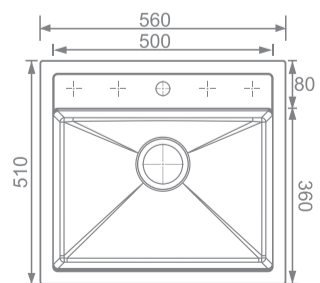

→ TULİP SERİ

→ 570

Çereve
570x510mm

Hazne
510x360x220mm

[RENKLER]

Siyah

Gri

Beyaz

Krem