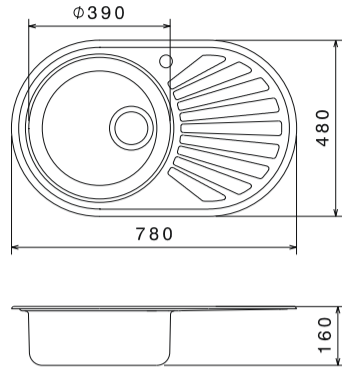

→ DE-114 78 x 48

DESENLİ
Kabin Ölçüsü : 450 mm

KALINLIK (mm)	SİFON	FİYAT
0,6	BKT - BDT	
0,8	BKT - BDT