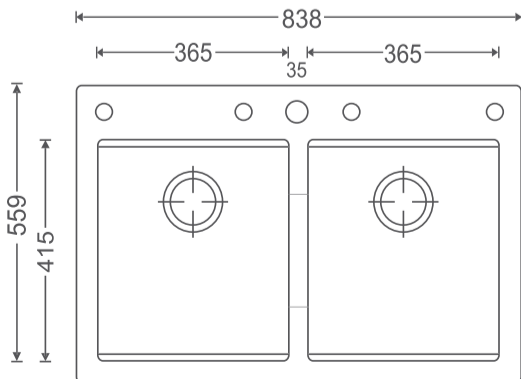

Çereve
1160 x 500 mm

Hazne
323 x 430 x 210 mm

→ SWAN SERİ

→ N200

Çereve
838 x 500 mm

Hazne
365 x 415 x 241 mm

→ SWAN SERİ

→ D560