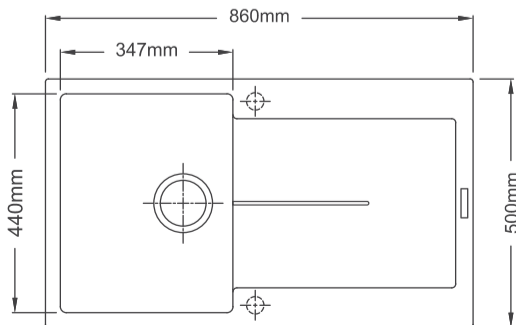

Çereve
560 x 510 mm

Hazne
500 x 360 x 200 mm

→ VERA SERİ

→ V 86

Çereve
860 x 500 mm

Hazne
440 x 347 x 200 mm

→ VERA SERİ

→ D100 L