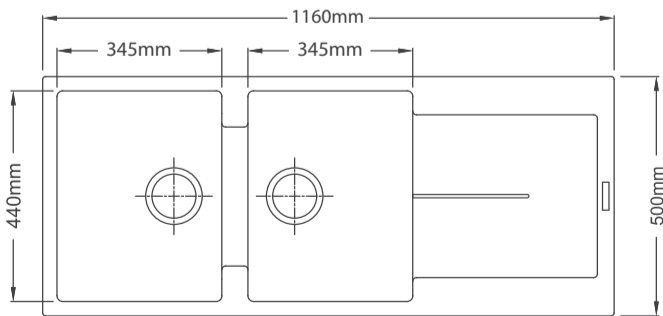

Çerçeve 1000 x 500 mm
Hazne 480 x 440 x 200 mm

→ VERA SERİ

→ D 150

Çerçeve 1000 x 500 mm
Hazne 345 x 440 x 200 mm
155 x 295 x 146 mm

→ VERA SERİ

→ D 200

Çerçeve 1160 x 500 mm
Hazne 440 x 345 x 200 mm
440 x 345 x 200 mm