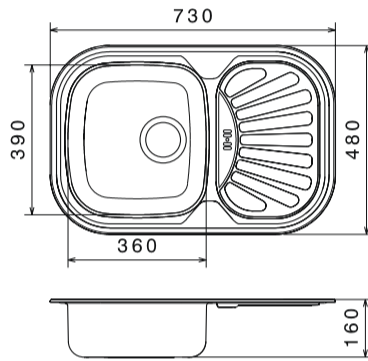

YP052

YP065

→ DE-104 73 x 48

DESENLİ
Kabin Ölçüsü : 600 mm

KALINLIK (mm)	SİFON	FİYAT
0,6	BDT	
0,8	BDT	

YP065

→ DE-110 48 x 46

DESENLİ
Kabin Ölçüsü : 400 mm