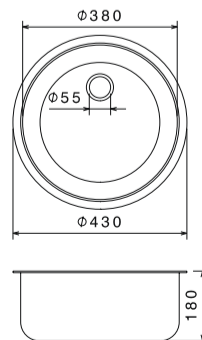

KALINLIK (mm)
0,6

SİFON
--

FİYAT

→ DE-908 C - 38

DESENLİ
Kabin Ölçüsü : 600 mm

KALINLIK (mm)
0,6

SİFON
--

FİYAT