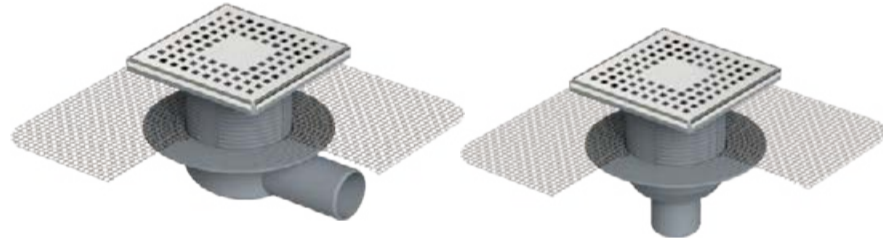

10x10 Plastik Çerçevesi Q50 Yandan Dirsekli

EBAT	ÜRÜN KODU	ÇIKIŞ ÇAPI
10X10cm	3003-50D	Ø 50

DNOX®

Quality

Sürme Yalıtıma Uyumlu Gövdeye lamine Fileli Süzgeç Setleri

Paslanmaz Çelik Çerçevesi Süzgeçler

EBAT	ÜRÜN KODU	ÇIKIŞ ÇAPI
10X10cm	FY32-10Ç	Ø 32 - Yan
10X10cm	FY50-10Ç	Ø 50 - Yan
10X10cm	FY70-10Ç	Ø 70 - Yan
10X10cm	FY100-10Ç	Ø 100 - Yan
10X10cm	FA50-10Ç	Ø 50 - Alt
10X10cm	FA70-10Ç	Ø 70 - Alt
10X10cm	FA100-10Ç	Ø 100 - Alt
15X15cm	FY50-15Ç	Ø 50 - Yan
15X15cm	FY70-15Ç	Ø 70 - Yan
15X15cm	FY100-15Ç	Ø 100 - Yan
15X15cm	FA50-15Ç	Ø 50 - Alt
15X15cm	FA70-15Ç	Ø 70 - Alt
15X15cm	FA100-15Ç	Ø 100 - Alt