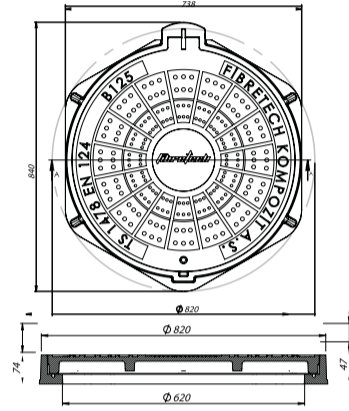

Ürün Kodu	En	Boy	Yükseklik
• GD-125020	13 cm	50 cm	2 cm
• GD-205020	20 cm	50 cm	2 cm
• GD-305035	30 cm	50 cm	3,5 cm

Teslim noktasına göre fiyat isteyiniz.

DNOX[®]

Quality

KOMPOZİT RÖGAR KAPAK TAKIMI Ø600mm DÜZ TİP