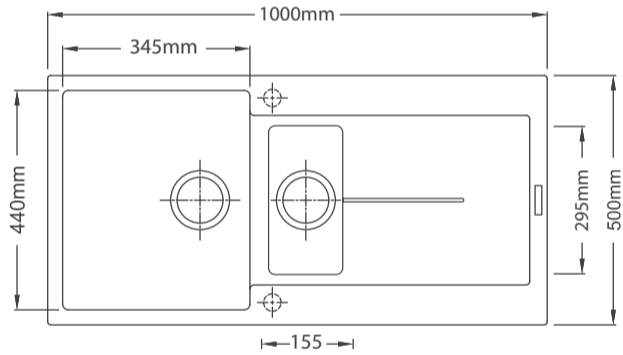

→ VERA SERİ

→ D 150

Çerçeve 1000 x 500 mm
Hazne 345 x 440 x 200 mm
155 x 295 x 146 mm