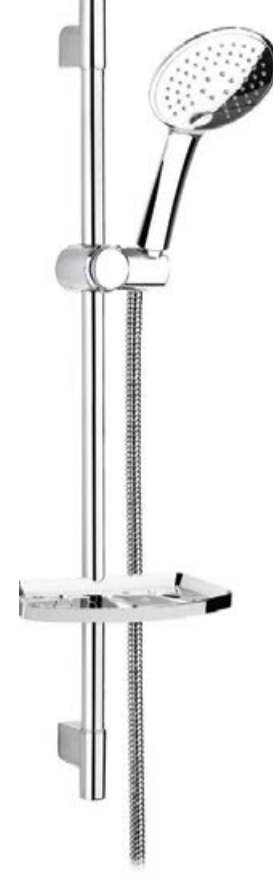

Tower Duş Sistemi

DUŞ SETLERİ

 K. Adedi: 10

→ MSS 011

Sürgülü Duş Seti

 K. Adedi: 10

→ MSS 016

Sürgülü Duş Seti