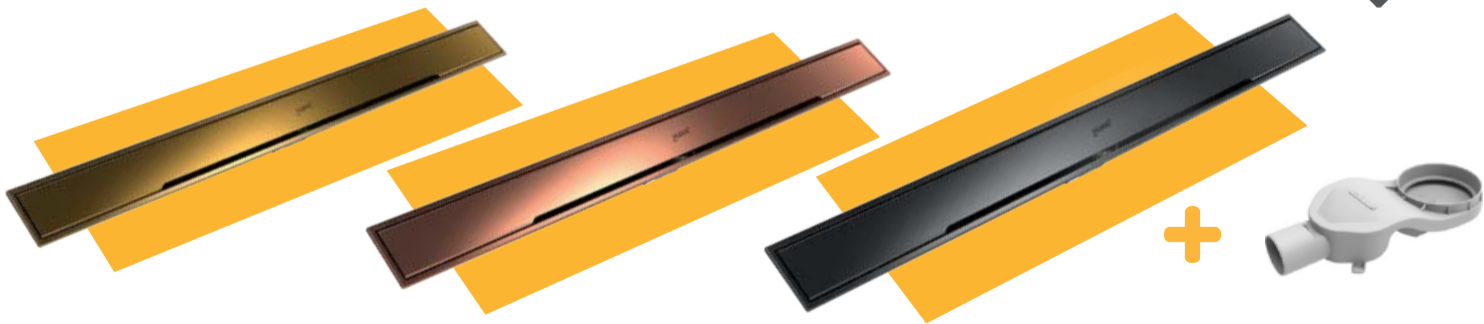

STUDIO İSTANBUL Duş Kanalı Seti

- 60 cm → R: Mat
- 60 cm → R: Parlak
- 80 cm → R: Mat
- 80 cm → R: Parlak
- 100 cm → R: Mat
- 100 cm → R: Parlak

HÜPPE[®]
SHOWER AND SOUL
DNOX[®]
DRAIN

AMBIAN CE Paslanmaz Duvar İçi Duş Kanalı Seti