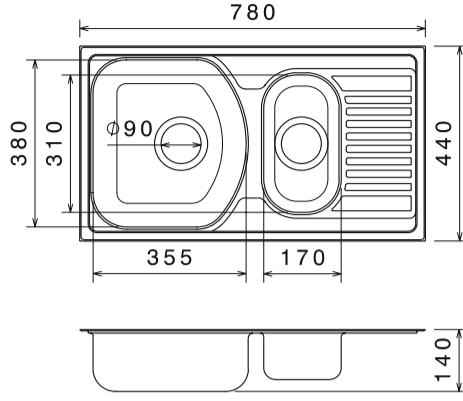

→ DE-140 78 x 44

DESENLİ
Kabin Ölçüsü : 600 mm

KALINLIK (mm)
0,6

SİFON
BCT

FİYAT

YP074

→ DE-158 100 x 50

DESENLİ
Kabin Ölçüsü : 600 mm