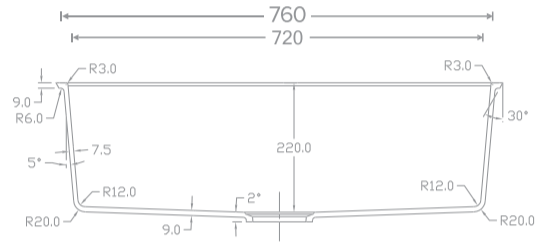

RENKLER

→ TULİP SERİ

→ D780

Çereve
780x510mm

Hazne
720x370x220mm

→ TULİP SERİ

→ 570

Çereve
570x510mm