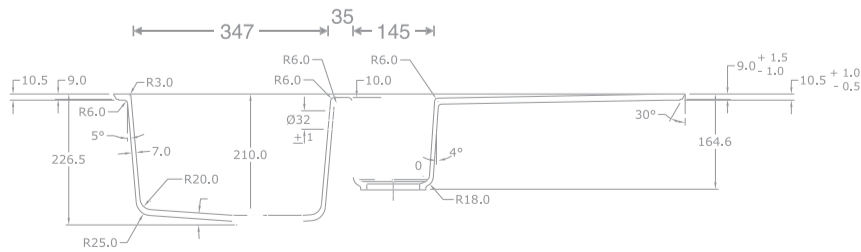

→ TULİP SERİ

→ D100

Çereve
1000X500mm

Hazne
480x430x220mm

→ TULİP SERİ

→ D150

Çereve
1000X500mm

Hazne
347x430x210mm
145x285x142mm