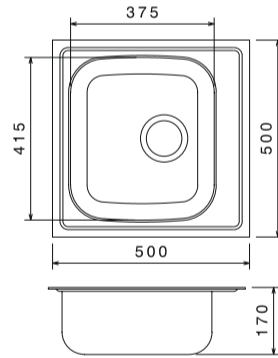

SİFON
KKT
BKT

FİYAT

YP052

YP065

→ DE-108 C 48

DESENLİ
Kabin Ölçüsü : 400 mm

KALINLIK (mm)
0,6
0,6
0,8
0,8

SİFON
KKT
BKT
KKT
BKT