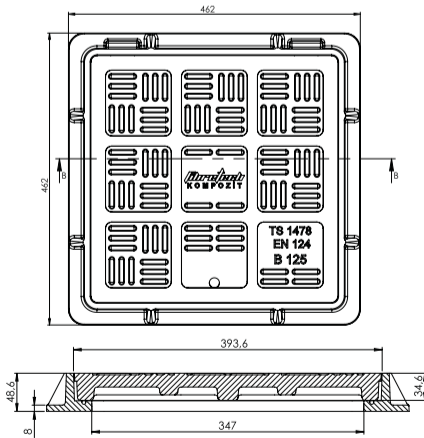

KOMPOZİT KARE RÖGAR KAPAK TAKIMI 400mm*400mm

ÜRÜN KODU	YÜK SINIFI	YÜK DAYANIMI	KG
KKT.400-DA	A15	1,5 Ton	10
KKT.400-DB	B125	12,5 Ton	10
KKT.400-DC	C250	25 Ton	13
KKT.400-DD	D400	40 Ton	14

Teslim noktasına göre fiyat isteyiniz.