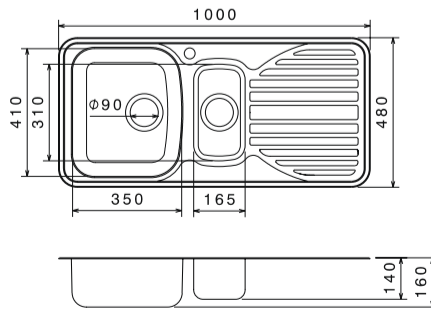

DESENLİ
Kabin Ölçüsü : 450-600 mm

KALINLIK (mm)	SİFON	FİYAT
0,6	KKT-KDT	
0,6	BKT-BDT	

YP052

YP065

→ DE-128 100x 48

DESENLİ
Kabin Ölçüsü : 600 mm

KALINLIK (mm)	SİFON	FİYAT
0,8	BCT	

YP077