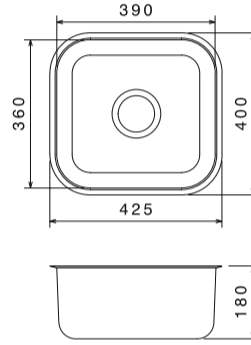

FİYAT

→ DE-904 36 x 39

DESENLİ
Kabin Ölçüsü : 600 mm

KALINLIK (mm)
0,6

SİFON
--

FİYAT

→ DE-906 38 x 48

DESENLİ
Kabin Ölçüsü : 600 mm