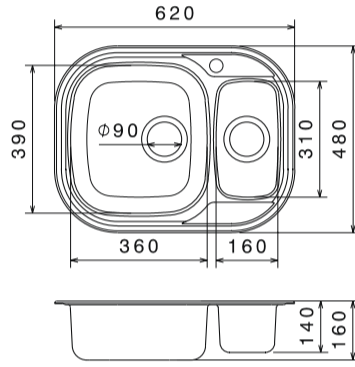

KALINLIK (mm)	SİFON	FİYAT
0,6	BKT - BDT	
0,8	BKT - BDT	

YP052

YP065

→ DE-120 62 x 48

DESENLİ
Kabin Ölçüsü : 600 mm

KALINLIK (mm)	SİFON	FİYAT
0,6	BCT	
0,8	BCT	

YP074

→ DE-122 86 x 43,5