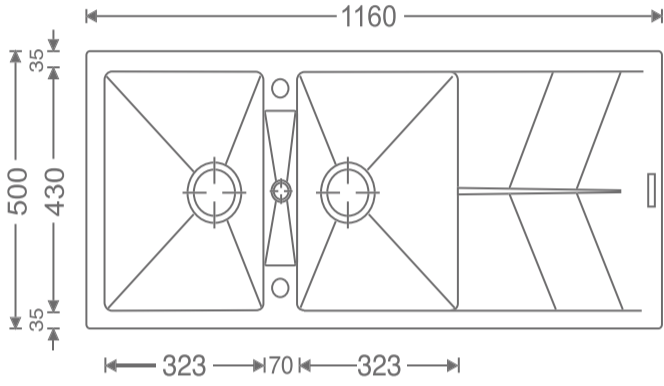

Çereve
1160 x 500 mm

Hazne
323 x 430 x 210 mm

→ SWAN SERİ

→ N200

Çereve
838 x 500 mm

Hazne
365 x 415 x 241 mm

→ SWAN SERİ

→ D560