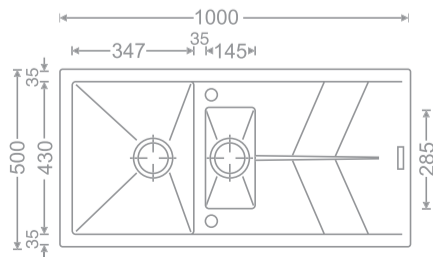

→ TULİP SERİ

→ D100

Çereve
1000X500mm

Hazne
480x430x220mm

→ TULİP SERİ

→ D150

Çereve
1000X500mm

Hazne
347x430x210mm
145x285x142mm