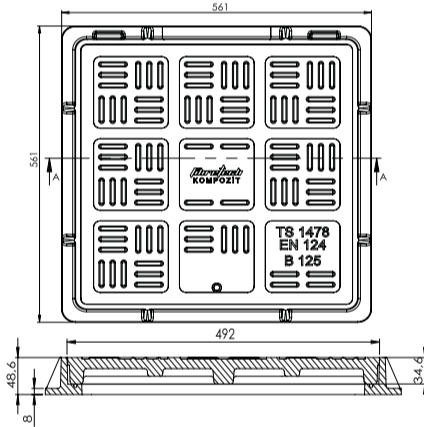

KOMPOZİT KARE RÖGAR KAPAK TAKIMI 500mm*500mm

ÜRÜN KODU	YÜK SINIFI	YÜK DAYANIMI	KG
KKT.500-DA	A15	1,5 Ton	11
KKT.500-DB	B125	12,5 Ton	11
KKT.500-DC	C250	25 Ton	13
KKT.500-DD	D400	40 Ton	18