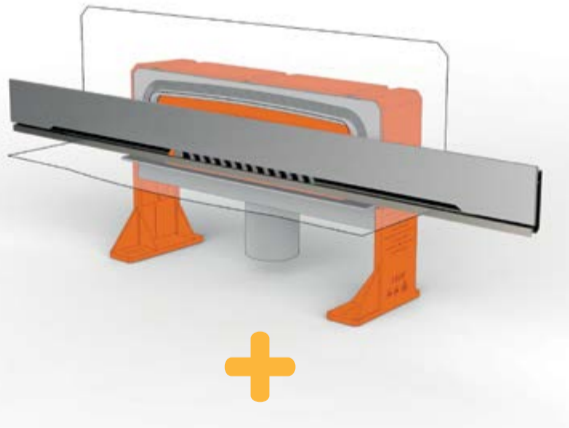

- 60 cm → R: Mat
- 60 cm → R: Parlak
- 80 cm → R: Mat
- 80 cm → R: Parlak
- 100 cm → R: Mat
- 100 cm → R: Parlak

LINEER DUŞ KANALI

DNOX® SERİ-E

ABS Plastik Kasa ve 304 Kalite Paslanmaz Çelik Kapak
Klapeli Koku Önleyici Sistem
Farklı Sifon Tiplerine Bağlanabilme
Q 50 Çıkışlı Boruyla Bağlanabilme
Saç Tutucu
360° Döner Alt Gövde